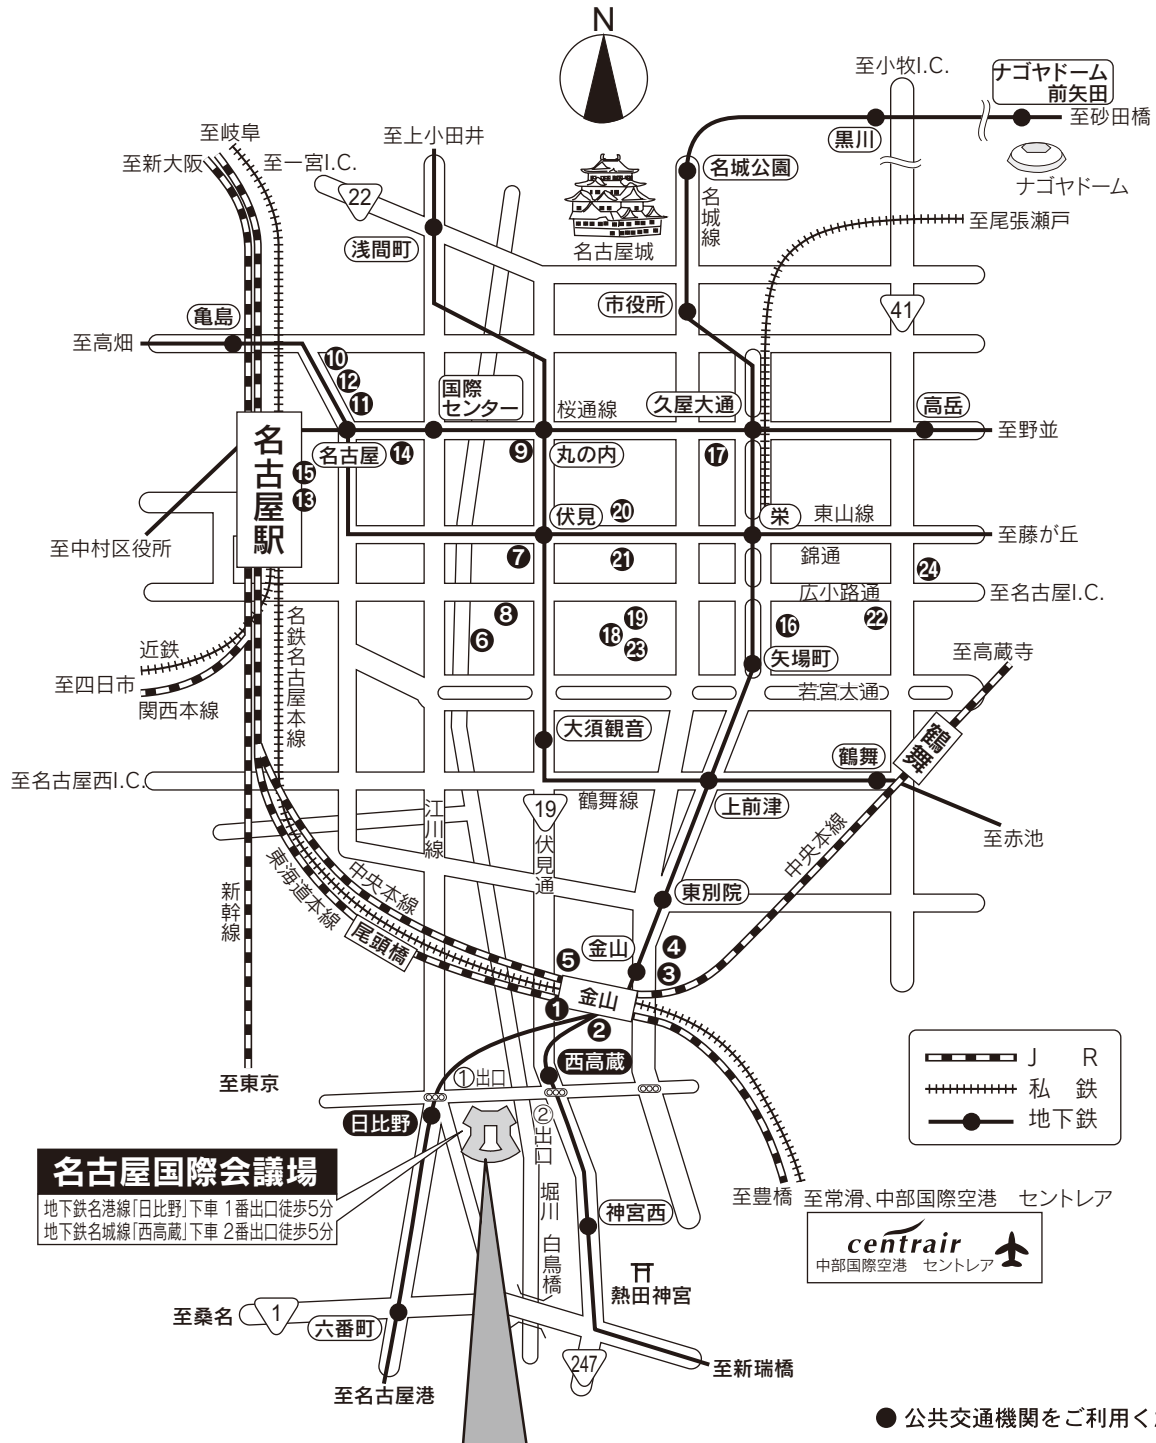

# 名古屋国際会議場へのアクセス

名古屋駅より

中部国際空港 セントレア より

周辺ホテル案内

① ANA クラウンプラザホテル ホテルグランコート名古屋
② サイプレスガーデンホテル
③ 名古屋金山ワシントンホテルプラザ
④ ホテルキヨシ名古屋第2
⑤ 名鉄イン名古屋金山
⑥ 名古屋クラウンホテル
⑦ 名古屋観光ホテル
⑧ ヒルトン名古屋
⑨ ホテルウィングインターナショナル名古屋
⑩ 名鉄イン名古屋駅前
⑪ 駅前モンブランホテル
⑫ ホテルサンルートプラザ名古屋

⑬ 名鉄グランドホテル
⑭ キャッスルプラザ
⑮ 名古屋マリオットアソシアホテル
⑯ ザ・ビー名古屋
⑰ アパホテル名古屋錦 EXCELLENT
⑱ 名古屋栄ワシントンホテルプラザ
⑲ 名古屋栄東急イン
⑳ 東京第一ホテル錦
㉑ 名古屋国際ホテル
㉒ 名古屋東急ホテル
㉓ プリンセスガーデンホテル
㉔ ホテルコムズ名古屋