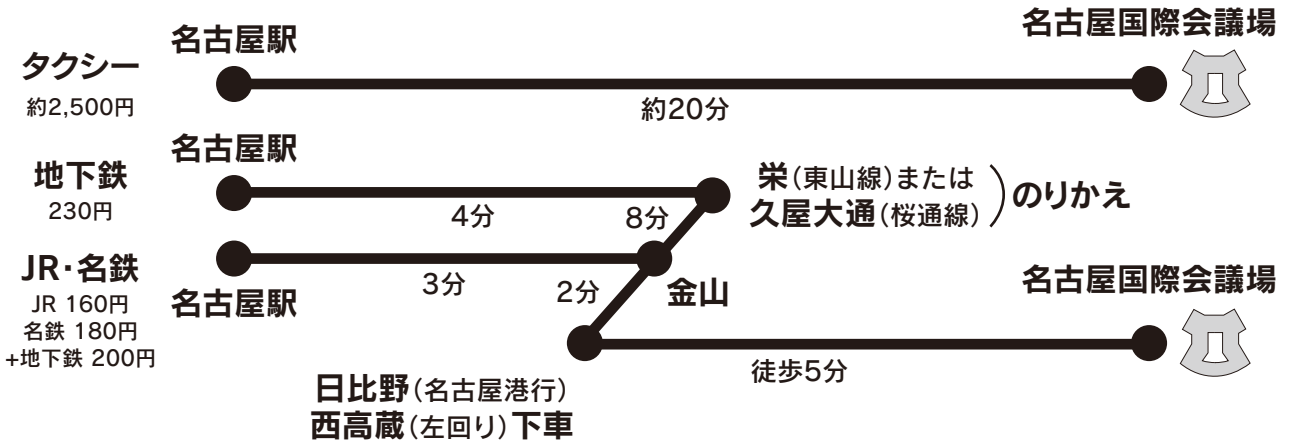

# 名古屋国際会議場へのアクセス

名古屋駅より

中部国際空港 セントレア より

周辺ホテル案内

① ANA クラウンプラザホテル ホテルグランコート名古屋
② サイプレスガーデンホテル
③ 名古屋金山ワシントンホテルプラザ
④ ホテルキヨシ名古屋第2
⑤ 名鉄イン名古屋金山
⑥ 名古屋クラウンホテル
⑦ 名古屋観光ホテル
⑧ ヒルトン名古屋
⑨ ホテルウィングインターナショナル名古屋
⑩ 名鉄イン名古屋駅前
⑪ 駅前モンブランホテル
⑫ ホテルサンルートプラザ名古屋