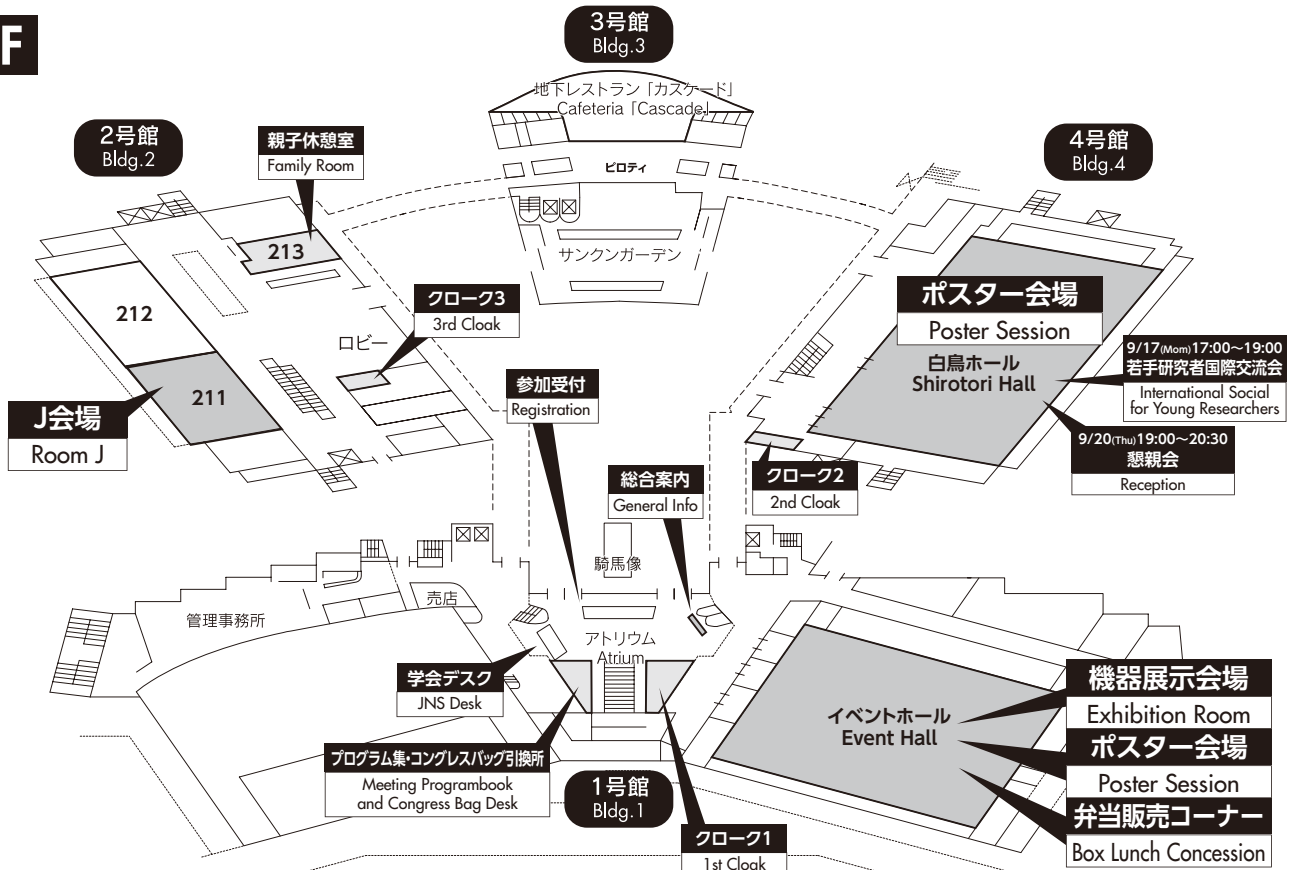

# 名古屋国際会議場へのアクセス

名古屋駅より

中部国際空港 セントレア より

周辺ホテル案内

① ANA クラウンプラザホテル ホテルグランコート名古屋
② サイプレスガーデンホテル
③ 名古屋金山ワシントンホテルプラザ
④ ホテルキヨシ名古屋第2
⑤ 名鉄イン名古屋金山
⑥ 名古屋クラウンホテル
⑦ 名古屋観光ホテル
⑧ ヒルトン名古屋
⑨ ホテルウィングインターナショナル名古屋
⑩ 名鉄イン名古屋駅前
⑪ 駅前モンブランホテル
⑫ ホテルサンルートプラザ名古屋

⑬ 名鉄グランドホテル
⑭ キャッスルプラザ
⑮ 名古屋マリオットアソシアホテル
⑯ ザ・ビー名古屋
⑰ アパホテル名古屋錦 EXCELLENT
⑱ 名古屋栄ワシントンホテルプラザ
⑲ 名古屋栄東急イン
⑳ 東京第一ホテル錦
㉑ 名古屋国際ホテル
㉒ 名古屋東急ホテル
㉓ プリンセスガーデンホテル
㉔ ホテルコムズ名古屋

# Floor Plans of Nagoya Congress Center 会場案内図

**2F**

**1F**

# Floor Plans of Nagoya Congress Center 会場案内図