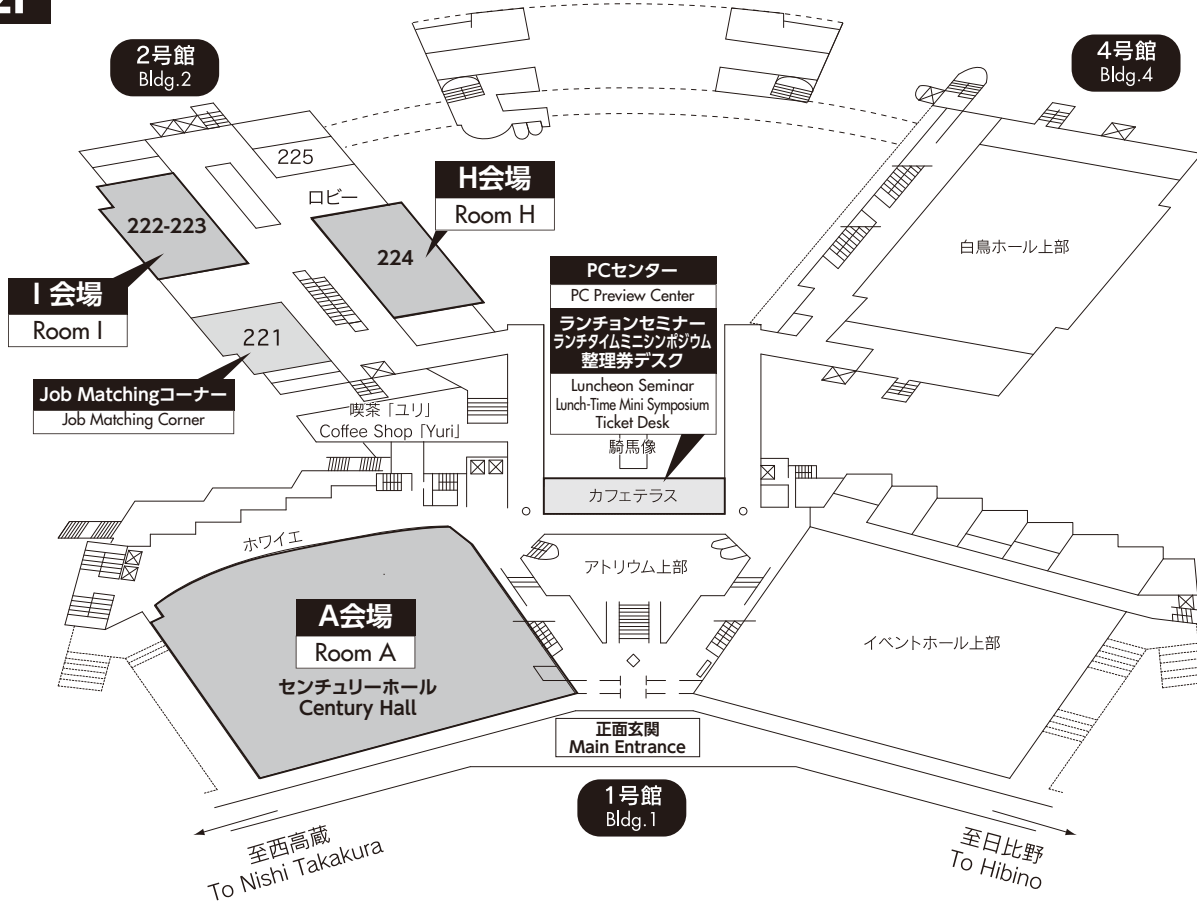

# 名古屋国際会議場へのアクセス

名古屋駅より

中部国際空港 セントレア より

周辺ホテル案内

① ANA クラウンプラザホテル ホテルグランコート名古屋
② サイプレスガーデンホテル
③ 名古屋金山ワシントンホテルプラザ
④ ホテルキヨシ名古屋第2
⑤ 名鉄イン名古屋金山
⑥ 名古屋クラウンホテル
⑦ 名古屋観光ホテル
⑧ ヒルトン名古屋
⑨ ホテルウィングインターナショナル名古屋
⑩ 名鉄イン名古屋駅前
⑪ 駅前モンブランホテル
⑫ ホテルサンルートプラザ名古屋

⑬ 名鉄グランドホテル
⑭ キャッスルプラザ
⑮ 名古屋マリオットアソシアホテル
⑯ ザ・ビー名古屋
⑰ アパホテル名古屋錦 EXCELLENT
⑱ 名古屋栄ワシントンホテルプラザ
⑲ 名古屋栄東急イン
⑳ 東京第一ホテル錦
㉑ 名古屋国際ホテル
㉒ 名古屋東急ホテル
㉓ プリンセスガーデンホテル
㉔ ホテルコムズ名古屋

# Floor Plans of Nagoya Congress Center 会場案内図

**2F**

**1F**

# Floor Plans of Nagoya Congress Center 会場案内図